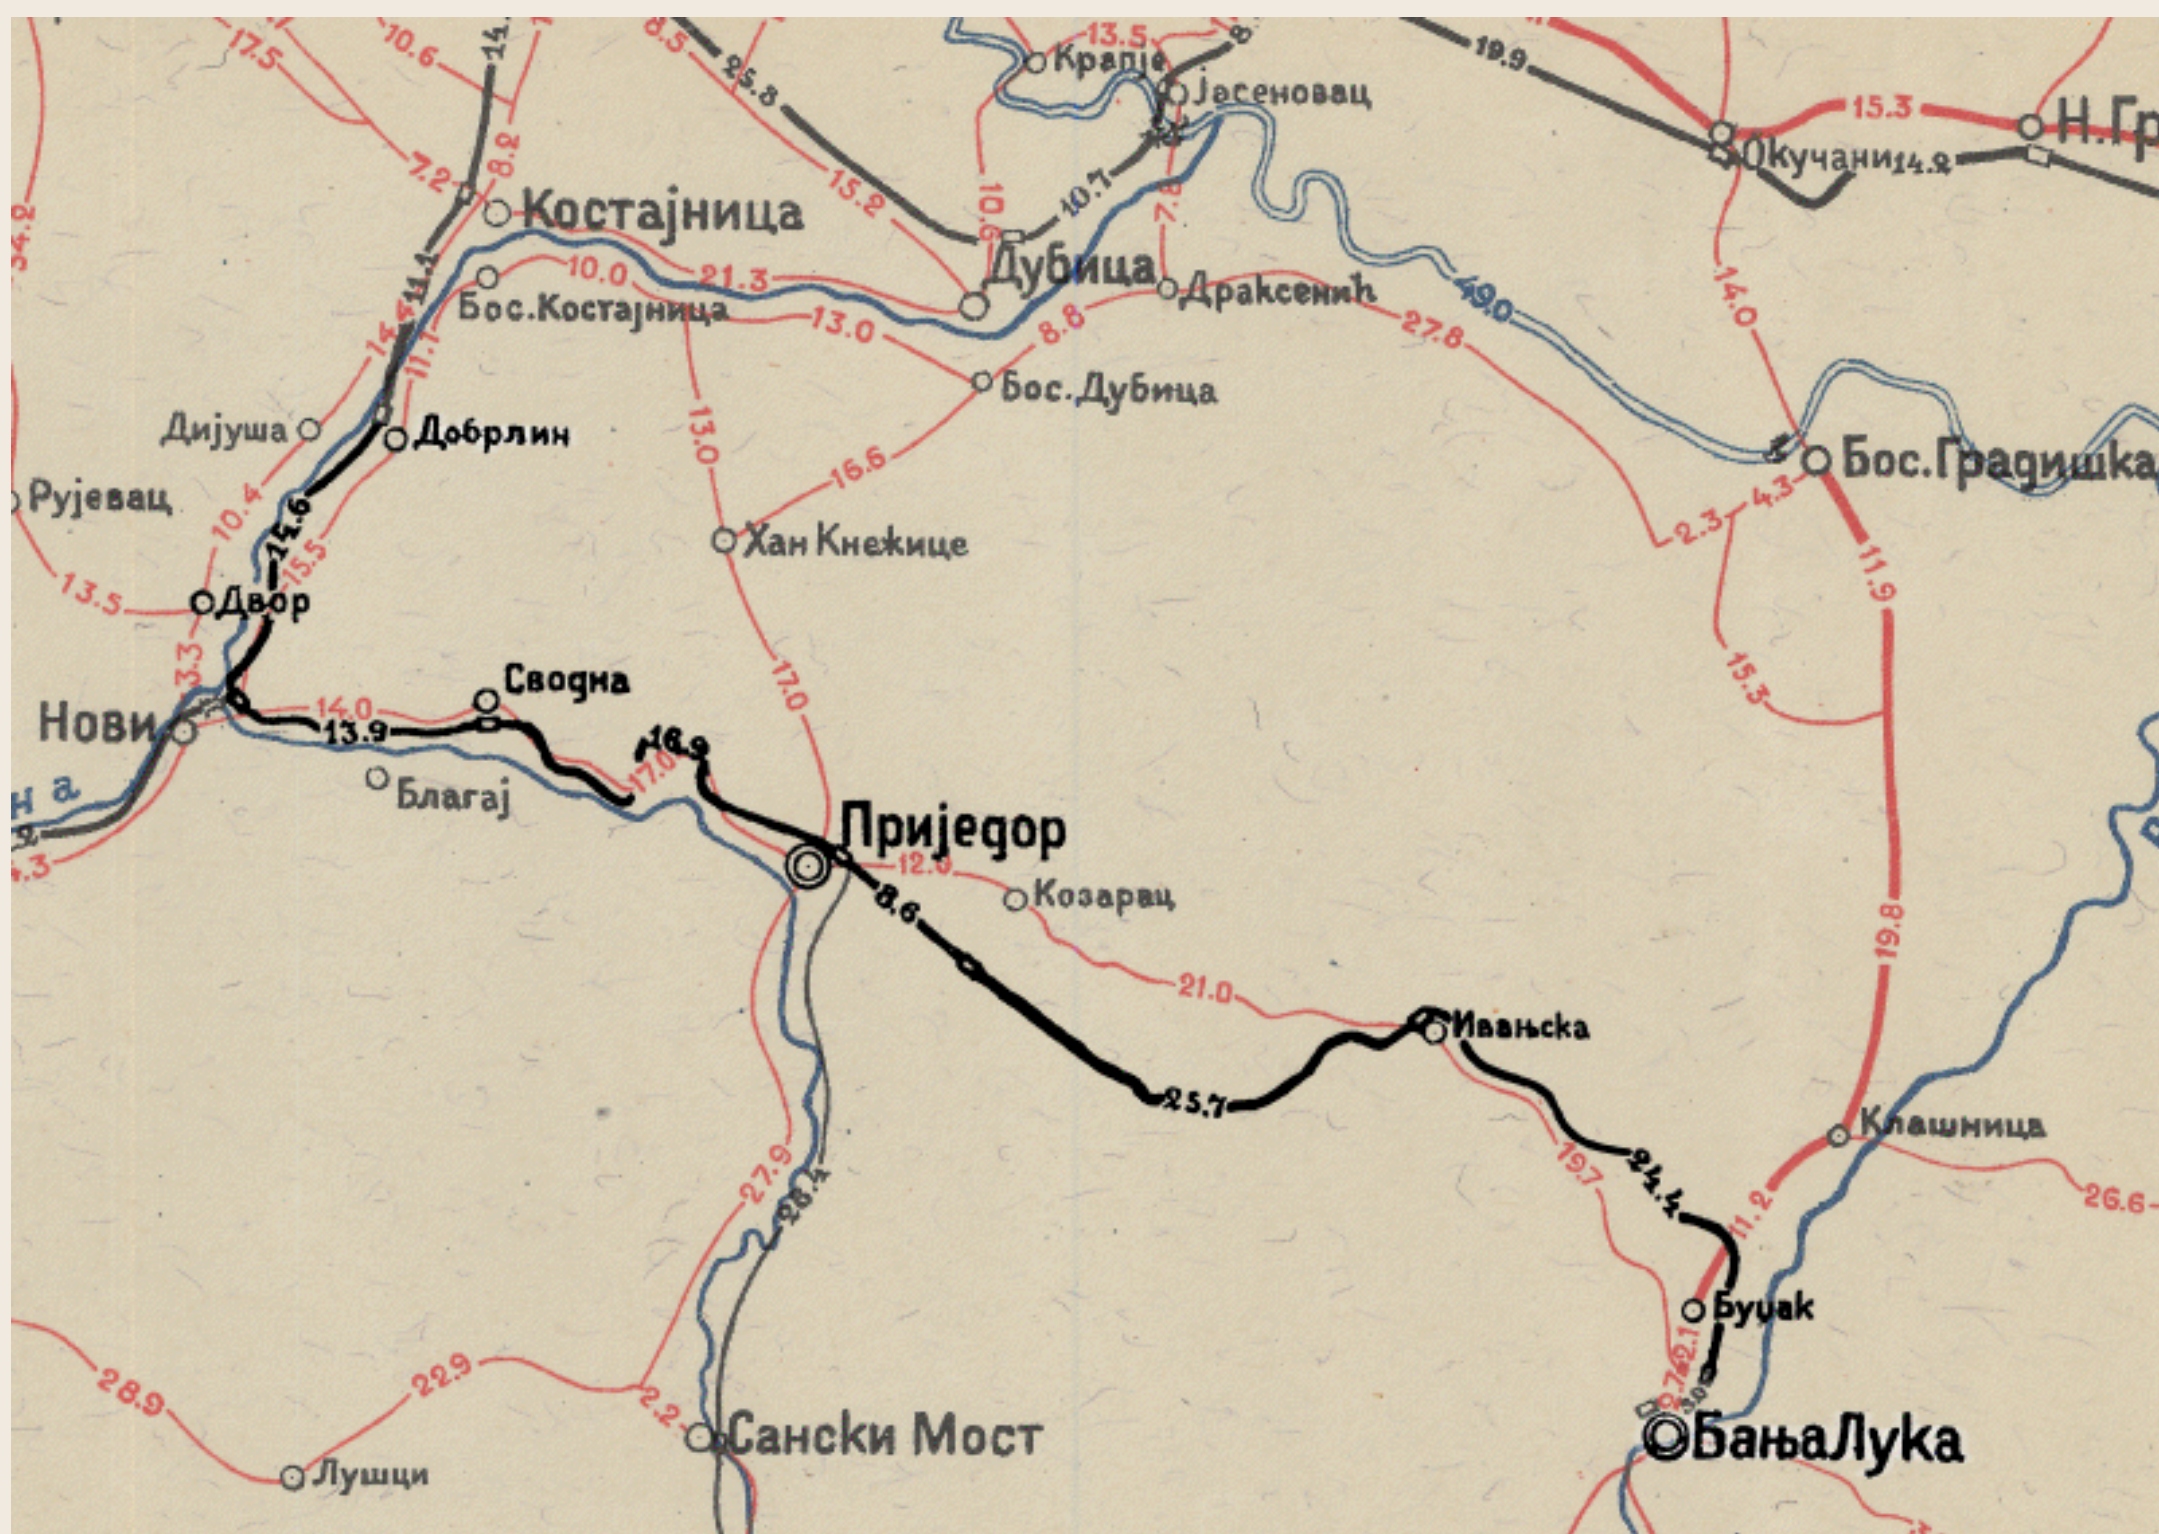

ИЗЛОЖБА

ЖЕЉЕЗНИЦЕ У КРАЉЕВИНИ ЈУГОСЛАВИЈИ (1918–1941)

Поводом обиљежавања 140 година
од изградње прве пруге на територији Републике Српске

Фоаје Народног позоришта Републике Српске,
понедељак, 24. децембра 2012. у 13 часова